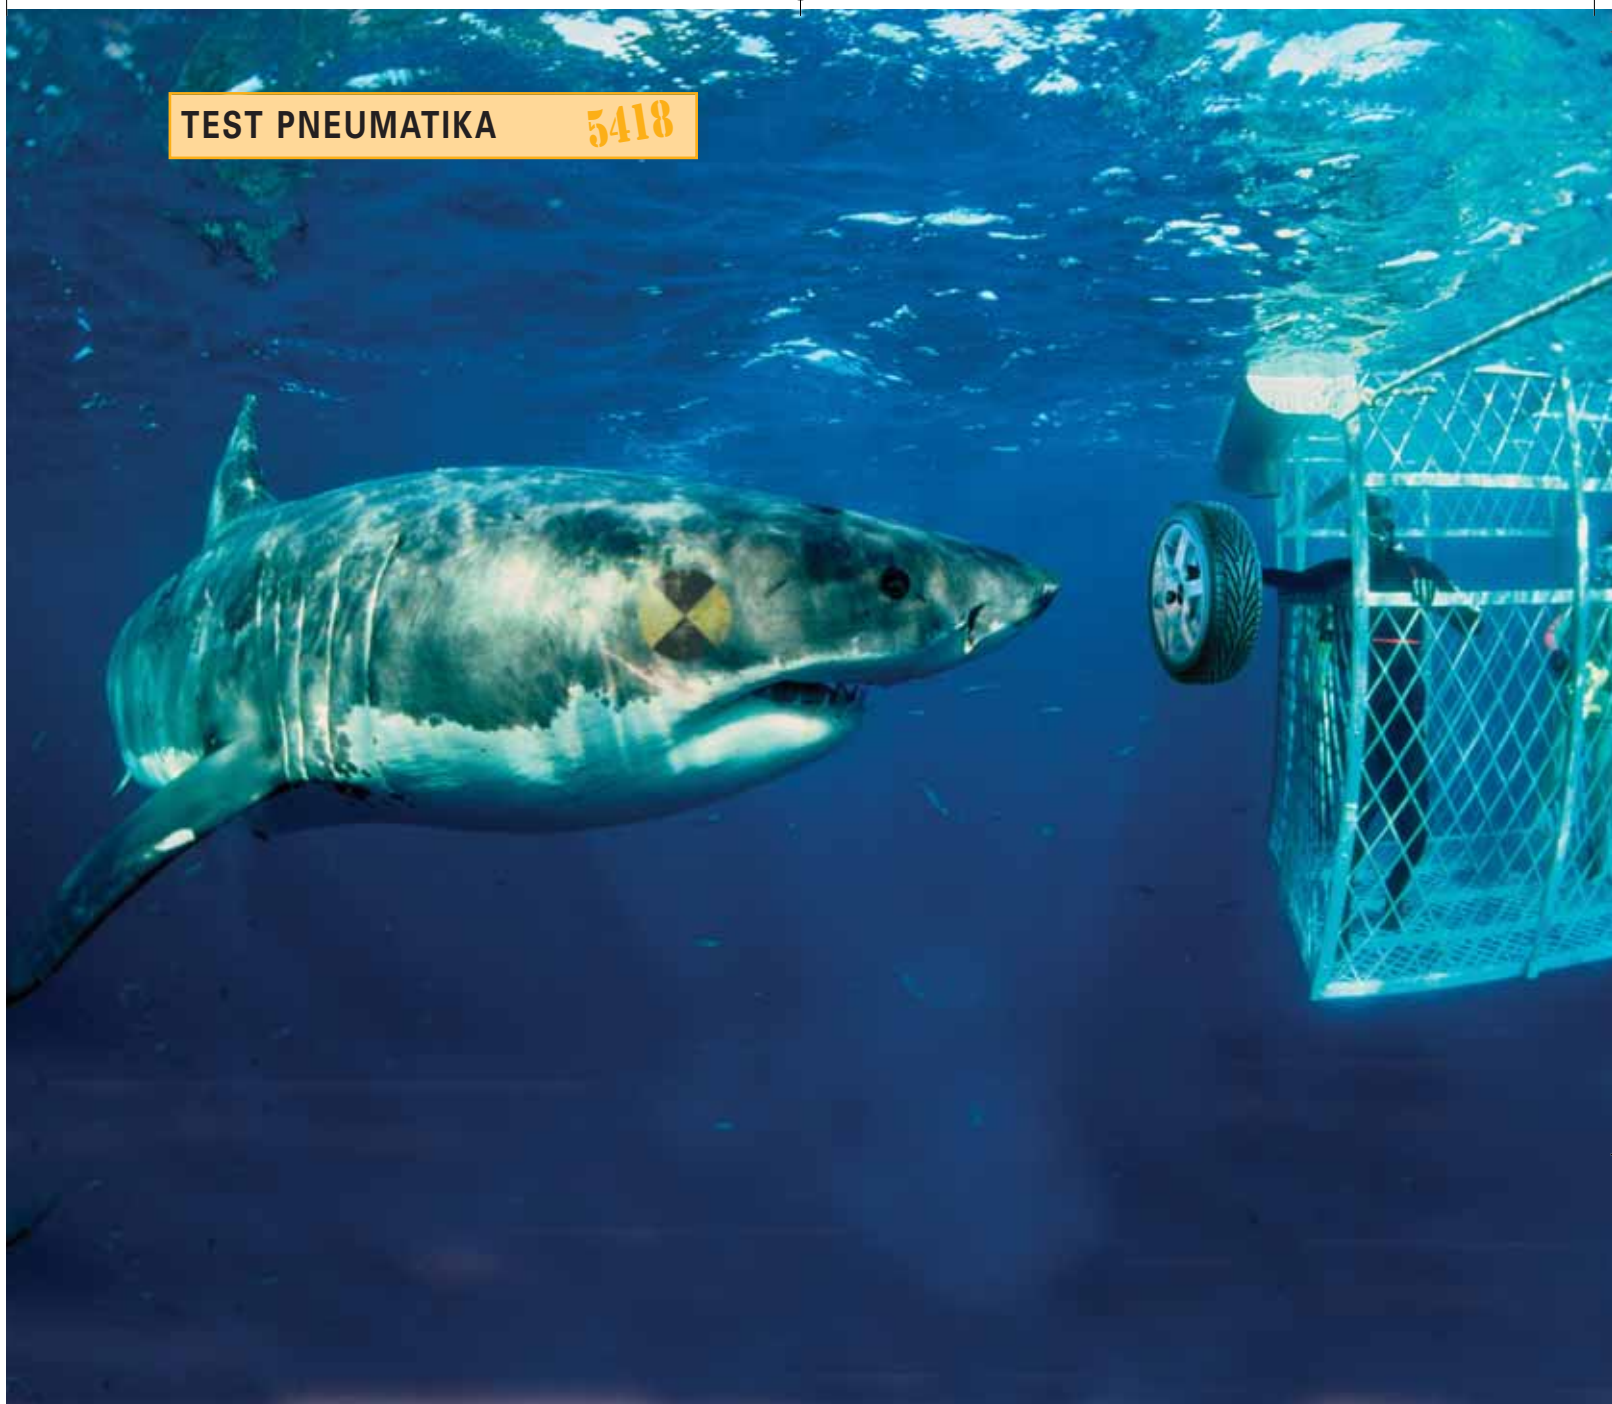

TEST PNEUMATIKA

5418

vrijedi od 03 / 2009.

Cjenik pneumatika 2009

ISPROBAN U NAJTEŽIM UVJETIMA

DAYTON
RECOMMENDED BY THE EXPERTS