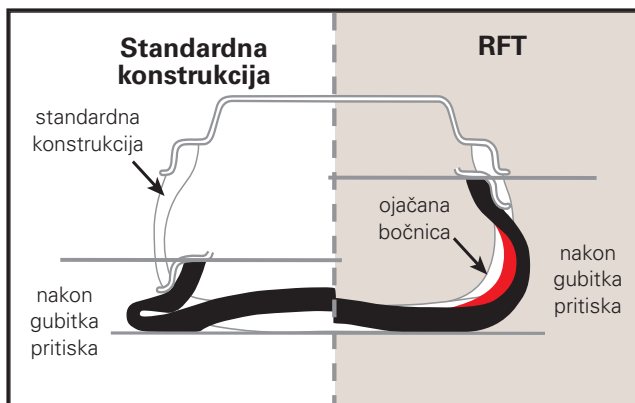

VODEĆI U "RUN FLAT" PNEUMATICIMA

Pneumatici sa svojstvima vožnje nakon gubitka pritiska sve su više traženi na tržištu. Bridgestone RFT pneumatici omogućuju nastavak vožnje nakon trenutnog i potpunog gubitka pritiska. Bridgestone je vodeći svjetski proizvođač RFT pneumatika i najznačajniji dobavljač automobilske industrije u Europi. Za vozača to je veliki plus u sigurnosti i udobnosti vožnje.

Sigurnosno uputstvo:

RFT - ugradnja i pravila za upotrebu moraju se poštivati!

BLIZZAK

Cijene u ovom cjeniku su neobavezujuće preporučene prodajne cijene u Hrvatskoj. Za tiskarske i druge eventualne pogreške ne odgovaramo.