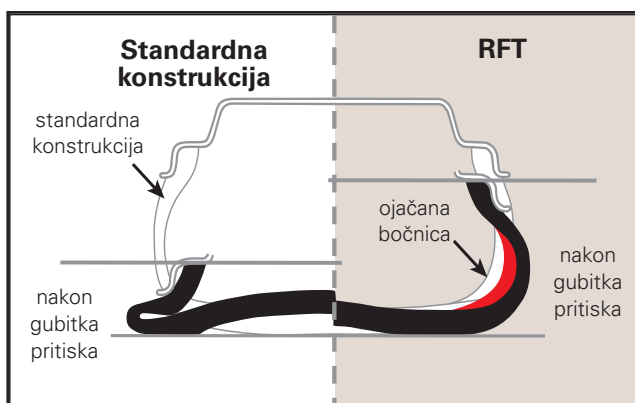

VODEĆI U "RUN FLAT" PNEUMATICIMA

Pneumatici sa svojstvima vožnje nakon gubitka pritiska sve su više traženi na tržištu. Bridgestone RFT pneumatici omogućuju nastavak vožnje nakon trenutnog i potpunog gubitka pritiska. Bridgestone je vodeći svjetski proizvođač RFT pneumatika i najznačajniji dobavljač automobilske industrije u Europi. Za vozača to je veliki plus u sigurnosti i udobnosti vožnje.

Sigurnosno uputstvo:

RFT - ugradnja i pravila za upotrebu moraju se poštivati!